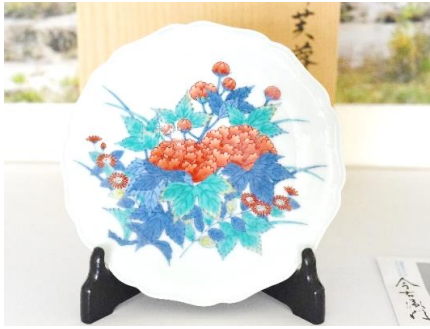

第59回

有名作家作品頒布展

佐賀県にゆかりある有名作家の方々に無償でご提供いただいた絵画・書・陶磁器・染織・佐賀錦・鹿島錦などの秀作（約200点）を展示ならびに頒布します。

頒布は有料にて行い、その益金全てを歳末たすけあい募金とさせていただきます。

【作品展示期間】

令和3年12月9日（木）

～12月12日（日）

会場：佐賀県社会福祉会館