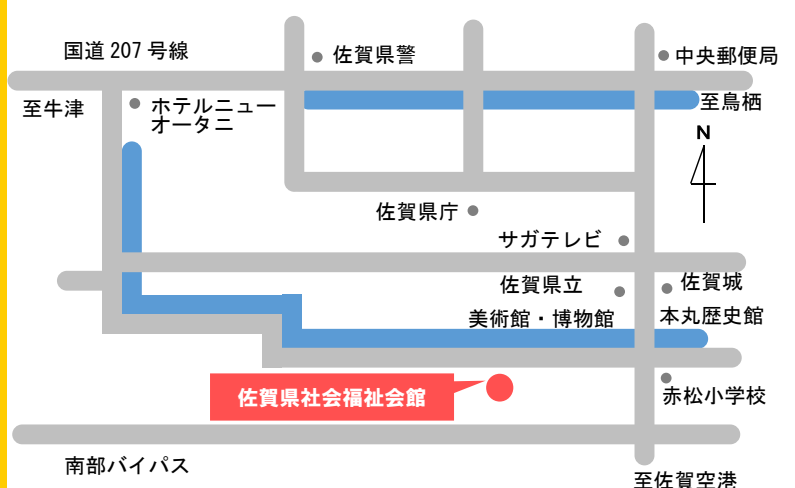

第59回

有名作家作品頒布展

佐賀県にゆかりある有名作家の方々に無償でご提供いただいた絵画・書・陶磁器・染織・佐賀錦・鹿島錦などの秀作（約200点）を展示ならびに頒布します。

頒布は有料にて行い、その益金全てを歳末たすけあい募金とさせていただきます。

【作品展示期間】

令和3年12月9日（木）

～12月12日（日）

会場：佐賀県社会福祉会館

佐賀市鬼丸町7番18号

時間：午前10時～午後5時

（最終日午後4：30まで）

※当日はマスク着用でのご来場にご協力ください。

※写真は、昨年出品いただいた作品の一部です。

社会福祉法人 佐賀県共同募金会

TEL0952-23-4996 FAX0952-25-2980

E-mail akaihane-saga@crocus.ocn.ne.jp

HP <http://akaihane-saga.or.jp>

佐賀県共同募金会

で 検索

©NHK・TYO